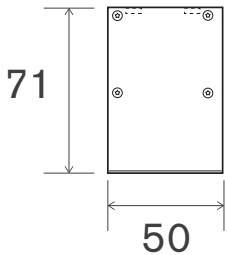

ST HONORÉ SUSPENDU

éco/chemin lumineux

COULEUR

La perfection lumière

30 solutions lumière : 5 LEDs, 3 puissances,
3 optiques

Rotation à 90 degrés pour mettre

la lumière sur les produits

Faisceau maîtrisé avec un déflecteur semi-prismatique ou diffusant.

Un investissement long terme

Garantie 5 ans

Aluminium extrudé

Température de jonction minimisée pour
50 000h L80B10

Une maintenance optimisée

LED et driver 100% rétrofitable

Accès rapide à l'électronique

Alim
driver intégré

module1130: 2.618kg

Flux lumineux	P lum	P syst
HP830	3864Lm	30W
HP840	4164Lm	30W
THP830	6421Lm	42W
THP840	6773Lm	42W
THP850	6854Lm	42W
THP930	5306Lm	42W
THP940	5585Lm	42W
TTHP830	9700Lm	65W
TTHP840	10200Lm	65W
TTHP850	10219Lm	65W

1145

IP 20

230V
50Hz

850°

LIGHT IN SHOP

devient

Aristide

DESIGNERS DE SENSATIONS RETAIL