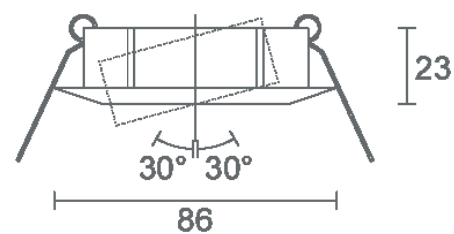

0.3kg

Alim
direct 230v

74mm

110mm

Découpe

Plenum

355°

IP20