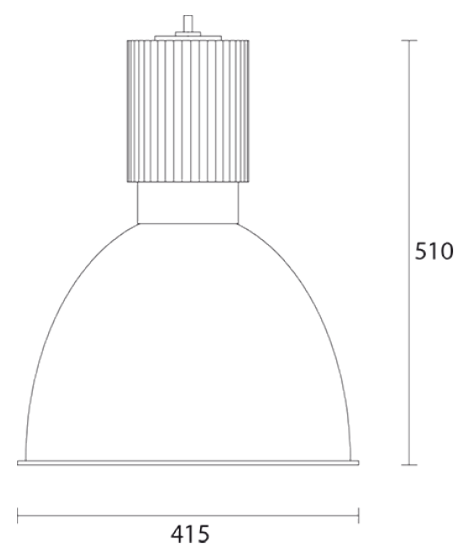

.LED et driver 100% retrofittable

.Vitre anti-poussière

.Accès rapide à l'électronique

driver
intégré

3,3kg

Flux lumineux	P lum	P syst
HP830	3432 Lm	29W
THP830	4226 Lm	36W
TTHP830	5305 Lm	48W
HP840	3571 Lm	29W
THP840	4398 Lm	36W
TTHP840	5520 Lm	48W
HP830TC	3369 Lm	29W
THP830TC	4173 Lm	36W
TTHP830TC	5286 Lm	48W
HP927	2725 Lm	29W
THP927	3562Lm	36W
TTHP927	4212Lm	48W
HP930TC	2862 Lm	29W
THP930TC	3545 Lm	36W
TTHP930TC	4491 Lm	48W
HPIRC+	2574 Lm	29W
THPIRC+	3215 Lm	36W
TTHPIRC+	4113 Lm	48W

Disjoncteur

Nombre max par phase

MONOPHASE	moins de 3000 Lm	plus de 4500Lm
10A courbe B	20	10
10A courbe C	33	17
16A courbe B	32	10

IP 20

230V
50Hz

850°

LIGHT IN SHOP
devient