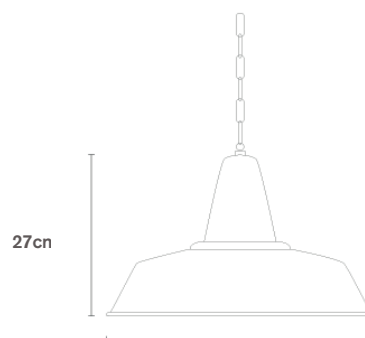

SUIN

SUSPENSION INDUSTRIELLE

COULEUR

- Matière : Aluminium
- Hauteur : 30 cm
- Largeur, diamètre : 40 cm
- Câble / Longueur de chaîne : 100 cm
- Poids : 1 kg - Voltage maximum : 60w
- Voltage : 220v/240v - Douille : E27 | Plastique
- IP20 - Attache plafond : même couleur
- Couleur câble : pvc noir
- Chaîne : noir
- Ampoule : non fournie

NOTES:

Tous les produits sont fabriqués à la main individuellement et peuvent donc différer légèrement dans la limite des tolérances de fabrication

POIDS

1.3Kg

IP20

220V
240V