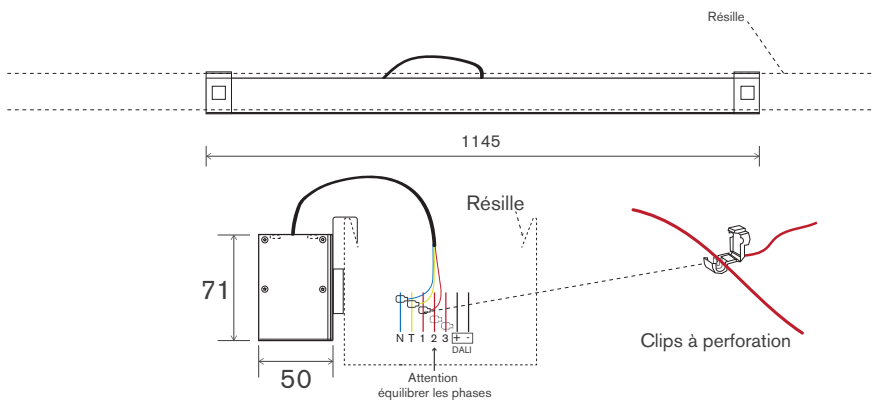

# ST HONORÉ HOOK

relamp/chemin lumineux

COULEUR

Flux lumineux

P lum

P syst

Flux lumineux	P lum	P syst
HP830	3864Lm	30W
HP840	4164Lm	30W
THP830	6421Lm	42W
THP840	6773Lm	42W
THP850	6854Lm	42W
THP930	5306Lm	42W
THP940	5585Lm	42W
TTHP830	9700Lm	65W
TTHP840	10200Lm	65W
TTHP850	10219Lm	65W

## La perfection lumière

30 solutions lumière : 5 LEDs, 3 puissances,  
3 optiques

Rotation à 90 degrés pour mettre

la lumière sur les produits

Faisceau maîtrisé avec un déflecteur semi-prismatique ou diffusant.