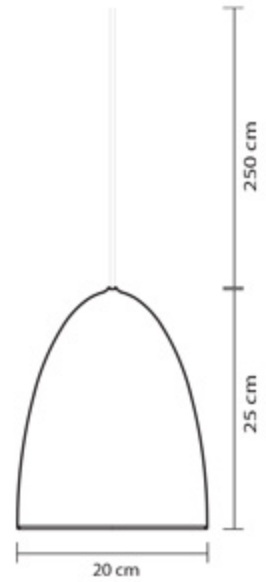

# NEXUS

SUSPENSION

COULEUR

1Kg

IP 20

CLASSE I

230V  
50Hz

850°