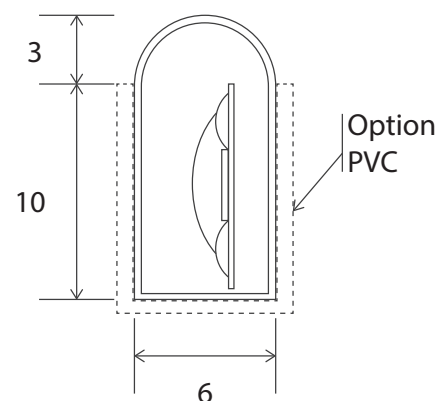

IP 67

850°

24V

333 rue Marguerite Perey
77127 Lieusaint - France

contact@lightinshop.com
www.lightinshop.com

LIGHT IN SHOP