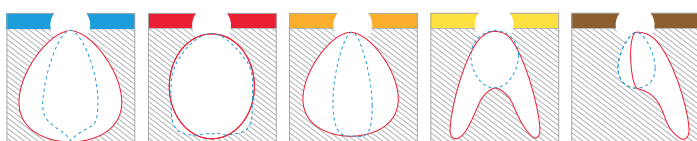

MARKET LENS HOOK

CHEMIN LUMINEUX

Descriptif:

Corps en aluminium extrudé
 Refroidisseur passif
 lentilles extrudés
 Module LED jusqu'à 10219Lm
 IRC jusqu'à 90
 T° de couleur : 3000K, 4000K, 5000K
 Durée de vie 50 000 heures
 alimentation clips par perforation d'isolant

Alim
driver intégré

2.65kg

COULEUR

Flood

XL (92°x 40°)

Double asymétrique

Simple asymétrique

Flux lumineux