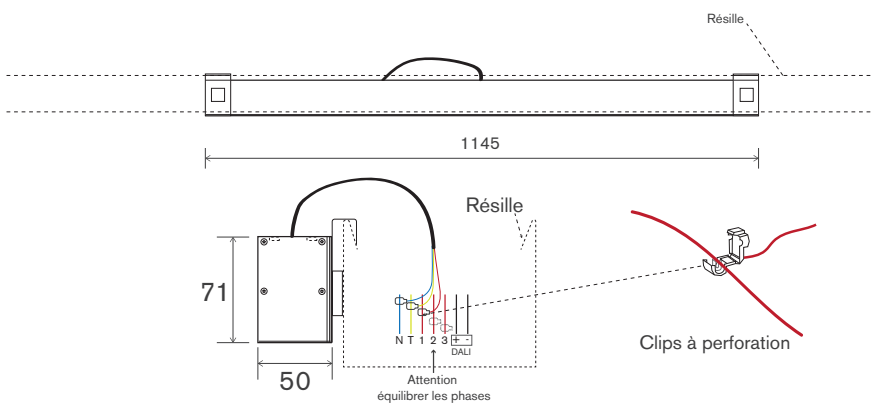

Alim
driver intégré

2.65kg

COULEUR

Flood

XL (92°x 40°)

Double asymétrique

Simple asymétrique

Flux lumineux