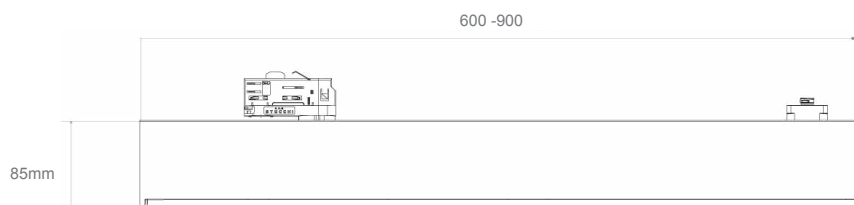

LATINUS TRACK

SUSPENSION TRACK

COULEUR

PUISSANCE W	P lum	L-H (mm)
48W	5000 Lm	600x85
90W	10 000 Lm	900x85

NC

Alim déporté

IP20

230V
50Hz

850°