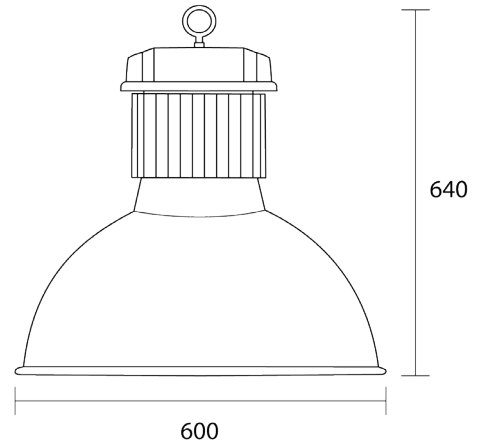

## Une maintenance optimisée

- LED et driver 100% rétrofitable
- Accès rapide à l'électronique
- Filin de suspension NON INCLUS

Alim  
driver intégré

7kg

IP 20

230V  
50Hz

850°

LIGHT IN SHOP