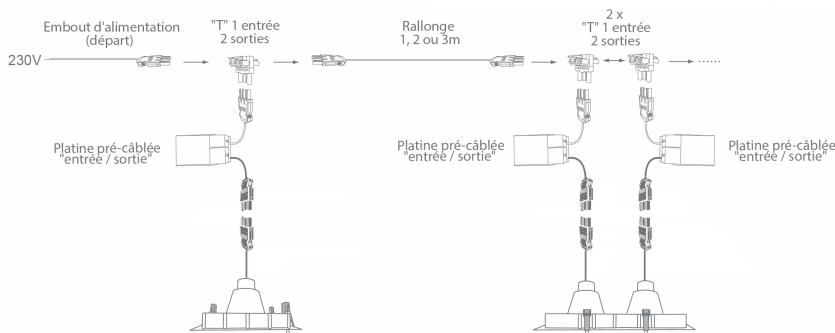

code :

Exemple d'accessoirisation Wieland

Luminaires non équipés

	Installation gesis	Longueur	Référence	Quantité
A	Connecteur G ST 18/3 femelle (Alimentation)*	-	92.933.0053.1	1
B	Répartiteur en T G ST 18/3 1 entrée / 2 sorties pour câblage en ligne	-	92.030.1053.1	2
C	Cordon G ST 18/3 mâle / femelle 1,5 mm	4 m	92.232.4000.1	2
D	Cordon G ST 18/3 mâle / dénudé 1,5 mm	0,5 m	92.232.4000.1	2
E	Levier de verrouillage	-	92.232.4000.1	2