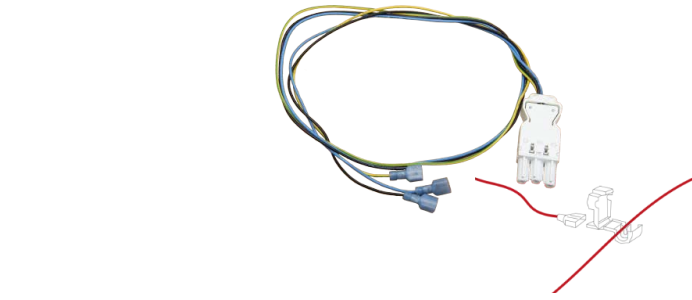

KIT REPIQUAGE HOOK

ACCESSOIRES

Descriptif

Connecteur weiland vers clips par perforation

Fixation par perforation sur l'alimentation

0.16Kg

Entendre le Clique