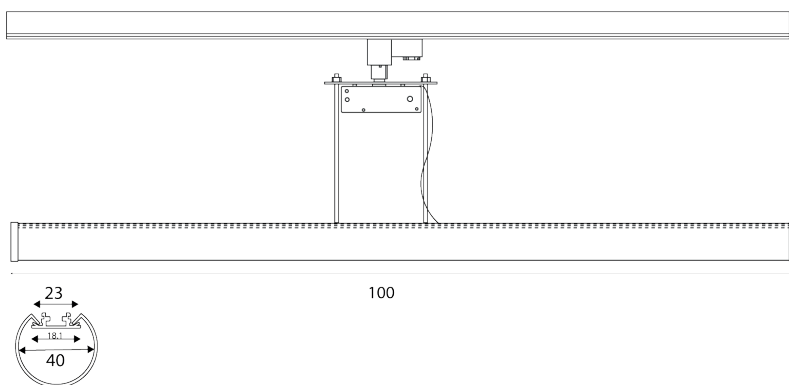

Un investissement long terme

- Une épaisseur d'aluminium de 3mm,
- Une température de jonction minimisée

Une maintenance optimisée

- Des connectiques rapides,
- Une alimentation 24V

Flux lumineux	P lum/m	P (W/m)
THP830	1500Lm	15W
THP840	1500Lm	15W
TC3000	1500Lm	15W

IP 67

850°

24V